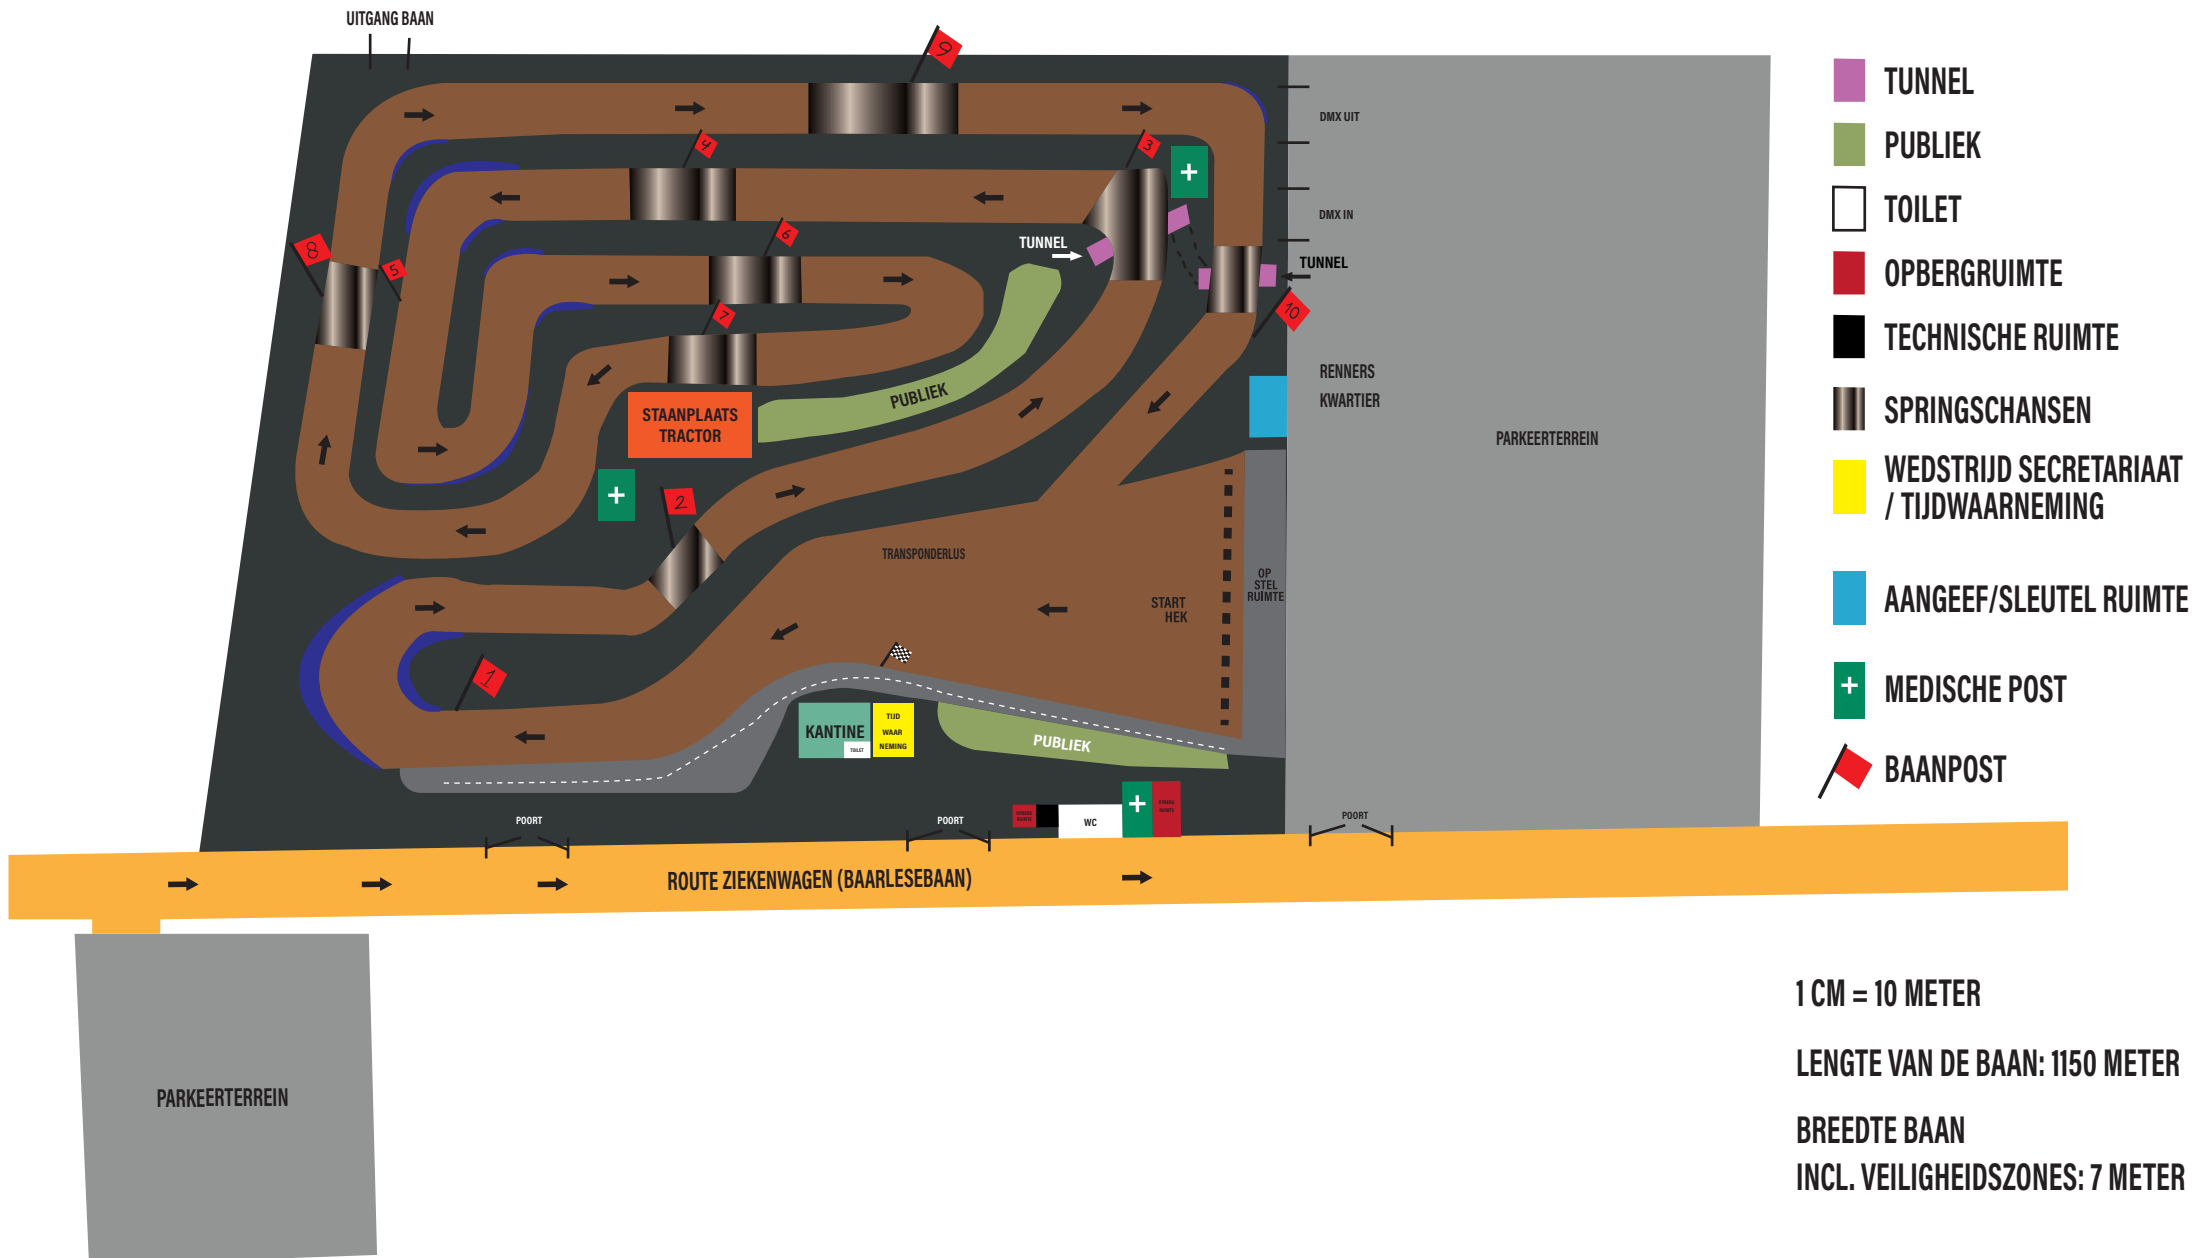

MCCA CROSSBOS ALPHEN 2024

1 CM = 10 METER
 LENGTE VAN DE BAAN: 1150 METER
 BREEDTE BAAN
 INCL. VEILIGHEIDSZONES: 7 METER